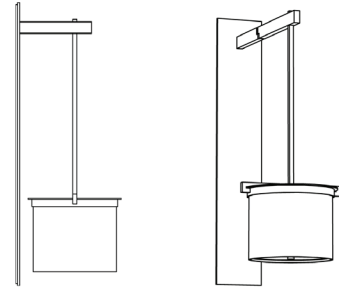

## SWING ARM

**SIZE 1**      WIDTH: 41.2 CM      DEPTH: 65.0 CM      HEIGHT: 86.3 CM

**SIZE 2**      WIDTH: 31.8 CM      DEPTH: 55.8 CM      HEIGHT: 86.3 CM

## FIXED ARM

**SIZE 1**      WIDTH: 41.2 CM      DEPTH: 42.0 CM      HEIGHT: 86.3 CM

**SIZE 2**      WIDTH: 31.8 CM      DEPTH: 32.4 CM      HEIGHT: 86.3 CM

CUSTOM OPTIONS ALSO AVAILABLE